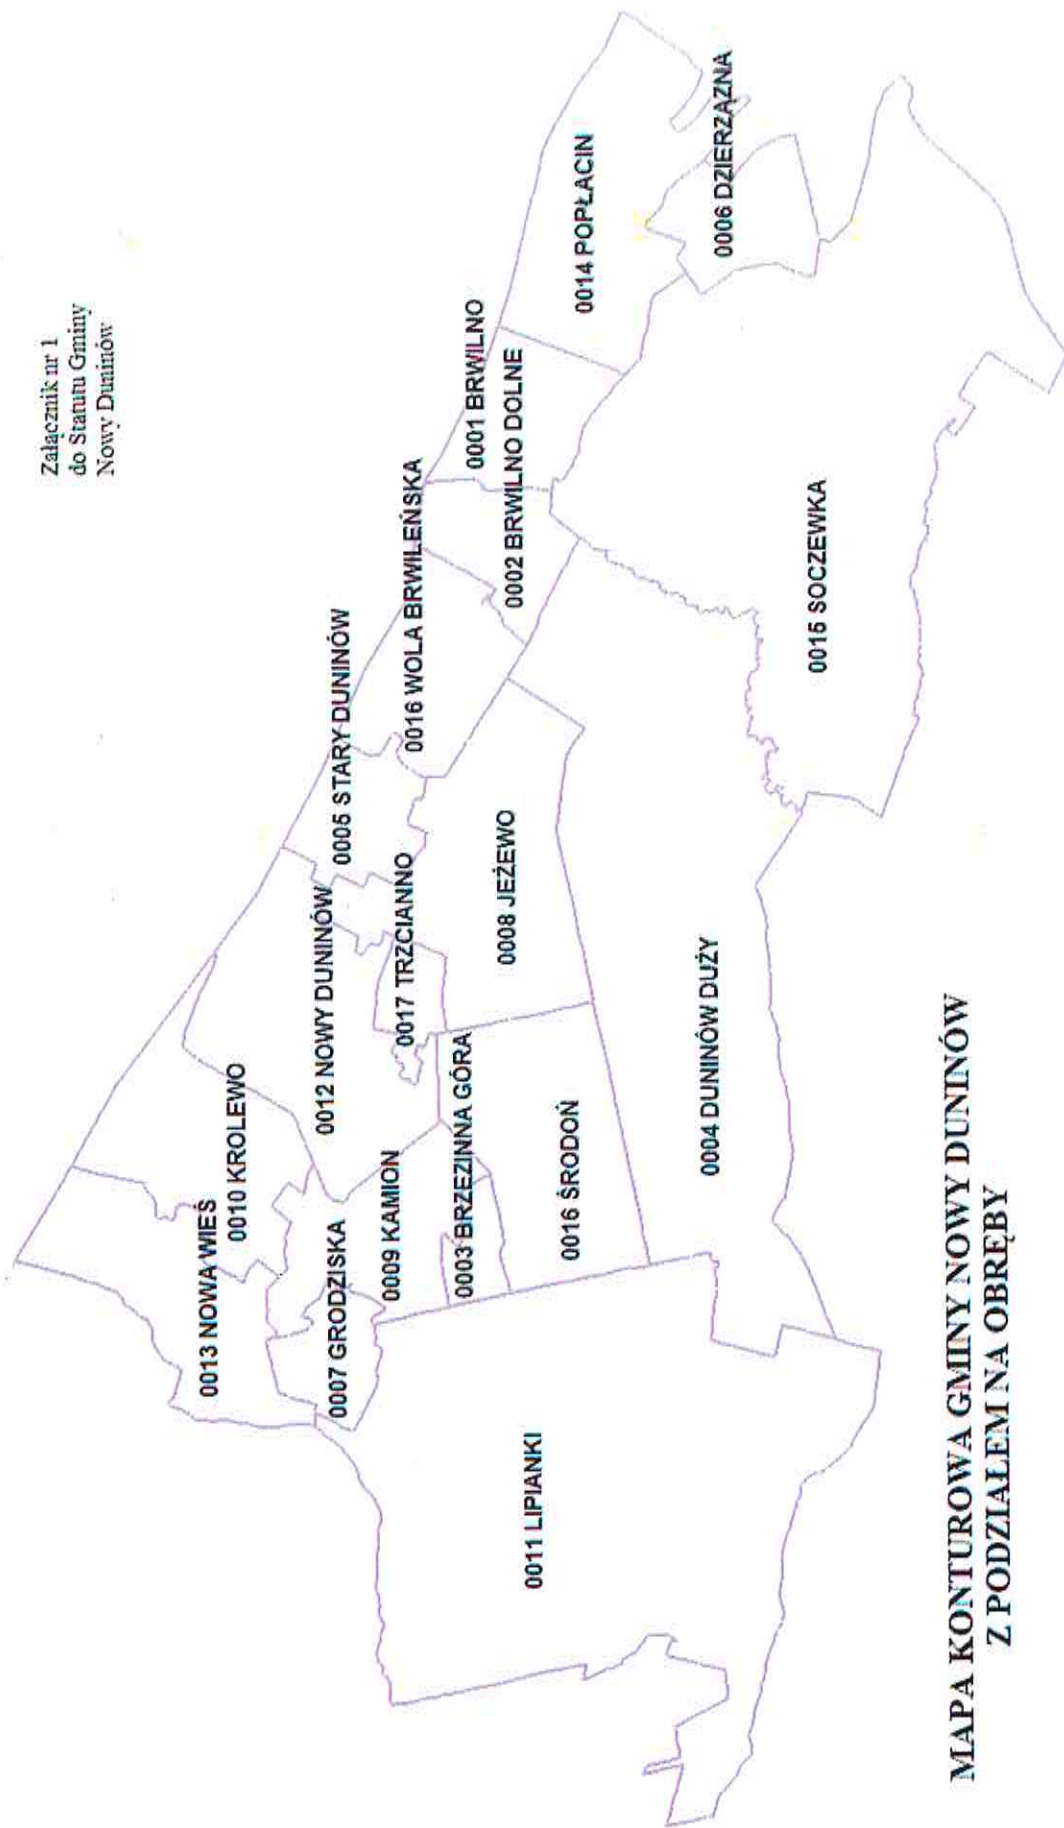

Załącznik nr 1
do Statutu Gminy
Nowy Duninów

**MAPA KONTUROWA GMINY NOWY DUNINÓW
Z PODZIAŁEM NA OBRĘBY**

PRZEWODNICZĄCY
RADY GMINY
Andrzej Pietrzak
Andrzej Pietrzak