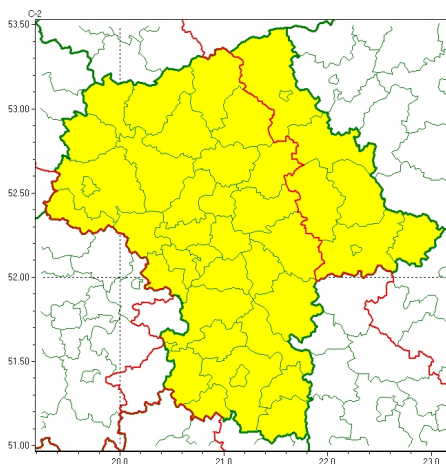

### Zasięg ostrzeżeń w województwie

Opady mroźne  
2023-12-10 12:22

## WOJEWÓDZTWO MAZOWIECKIE OSTRZEŻENIA METEOROLOGICZNE ZBIORCZO NR 262 WYKAZ OBYWÓW ZUJACYCH OSTRZEŻENIE o godz. 12:22 dnia 10.12.2023

Zjawisko/Stopień zagrożenia	Opady mroźne/1
Obszar (w nawiasie numer ostrzeżenia dla powiatu)	powiaty: łosicki(87), ostrołęcki(84), Ostrołęka(84), ostrowski(83), Siedlce(88), siedlecki(88), sokołowski(81), węgrowski(84)
Ważność	od godz. 20:00 dnia 10.12.2023 do godz. 12:00 dnia 11.12.2023
Prawdopodobieństwo	80%
Przebieg	Prognozowane są słabe opady mroźnego deszczu lub młotki powodujące gołoledź.
SMS	IMGW-PIB OSTRZEŻENIA: MROŻNE OPADY/1 mazowieckie (8 powiatów) od 20:00/10.12 do 12:00/11.12.2023 mroźne opady, drogi liskie. Dotyczy powiatów: łosicki, ostrołęcki, Ostrołęka, ostrowski, Siedlce, siedlecki, sokołowski i węgrowski.
RSO	Woj. mazowieckie (8 powiatów), IMGW-PIB wydał ostrzeżenie pierwszego stopnia o opadach mroźnych
Uwagi	Brak.
Zjawisko/Stopień zagrożenia	Opady mroźne/1
Obszar (w nawiasie numer ostrzeżenia dla powiatu)	powiaty: białobrzegi(87), ciechanowski(78), garwoliński(94), gostyniński(74), grodzki(83), grójecki(86), kozienicki(92), legionowski(79), lipski(91), makowski(81), miński(85), mławski(80), nowodworski(77), otwocki(83), piaseczyński(83), Płock(75), płocki(75), płoński(74), pruszkowski(82), przasnyski(84), przysuski(90), pułtuski(80), Radom(92), radomski(92), sierpecki(74), sochaczewski(76), szydłowiecki(96), Warszawa(80), warszawski zachodni(79), wołomiński(80), wyszkowski(81), zwoleński(95), uromiński(79), żyrardowski(82)