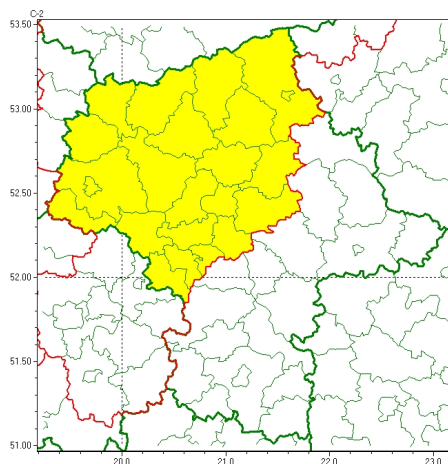

### Zasięg ostrzeżeń w województwie

Silny wiatr  
2023-11-02 12:20

**WOJEWÓDZTWO MAZOWIECKIE**  
**OSTRZEŻENIA METEOROLOGICZNE ZBIORCZO NR 229**  
**WYKAZ OBOWIĄZUJĄCYCH OSTRZEŻEŃ**  
**o godz. 12:20 dnia 02.11.2023**

Zjawisko/Stopień zagrożenia	Silny wiatr/1
Obszar (w nawiasie numer ostrzeżenia dla powiatu)	powiaty: ciechanowski(67), gostyniński(63), grodziski(73), legionowski(68), makowski(69), mławski(69), nowodworski(67), ostrołęcki(72), Ostrołęka(72), Płock(64), płocki(64), płoński(64), pruszkowski(72), przasnyski(72), pułtuski(69), sierpecki(63), sochaczewski(66), Warszawa(69), warszawski zachodni(69), wołomiński(68), wyszkowski(68), uromiński(67), ywardowski(72)
Ważność	od godz. 06:00 dnia 03.11.2023 do godz. 16:00 dnia 03.11.2023
Prawdopodobieństwo	75%
Przebieg	Prognozuje się wystąpienie silnego wiatru o średniej prędkości do 35 km/h, w porywach do 75 km/h, z południowego wschodu i południa
SMS	IMGW-PIB OSTRZEŻA: WIATR/1 mazowieckie (23 powiatów) od 06:00/03.11 do 16:00/03.11.2023 prędkość do 35 km/h, porywy do 75 km/h, SE i S. Dotyczy powiatów: ciechanowski, gostyniński, grodziski, legionowski, makowski, mławski, nowodworski, ostrołęcki, Ostrołęka, Płock, płocki, płoński, pruszkowski, przasnyski, pułtuski, sierpecki, sochaczewski, Warszawa, warszawski zachodni, wołomiński, wyszkowski, uromiński i ywardowski.
RSO	Woj. mazowieckie (23 powiatów), IMGW-PIB wydał ostrzeżenie pierwszego stopnia o silnym wietrze
Uwagi	Brak.