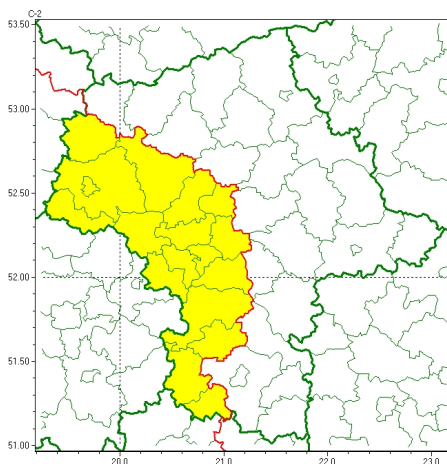

Zasięg ostrzeżeń w województwie

Silny wiatr
2024-03-23 08:57

WOJEWÓDZTWO MAZOWIECKIE
OSTRZEŻENIA METEOROLOGICZNE ZBIORCZO NR 73
WYKAZ OBOWIĄZUJĄCYCH OSTRZEŻEŃ
o godz. 08:57 dnia 23.03.2024

Zjawisko/Stopień zagrożenia	Silny wiatr/1
Obszar (w nawiasie numer ostrzeżenia dla powiatu)	powiaty: białobrzegi(30), gostyniński(21), grodziski(24), grójecki(26), legionowski(25), nowodworski(24), piaseczyński(25), Płock(22), płocki(22), płoński(22), pruszkowski(25), przysuski(31), sierpecki(20), sochaczewski(22), szydlowiecki(31), Warszawa(25), warszawski zachodni(25), żyrardowski(23)
Ważność	od godz. 14:00 dnia 23.03.2024 do godz. 20:00 dnia 23.03.2024
Prawdopodobieństwo	70%
Przebieg	Prognozuje się wystąpienie silnego, porywistego wiatru osiągnącego prędkość w porywach do 75 km/h, z zachodu. Miejscami burze.
SMS	IMGW-PIB OSTRZEŻENIA: WIATR/1 mazowieckie (18 powiatów) od 14:00/23.03 do 20:00/23.03.2024 porywy wiatru do 75 km/h, W. Dotyczy powiatów: białobrzegi, gostyniński, grodziski, grójecki, legionowski, nowodworski, piaseczyński, Płock, płocki, płoński, pruszkowski, przysuski, sierpecki, sochaczewski, szydlowiecki, Warszawa, warszawski zachodni i żyrardowski.
RSO	Woj. mazowieckie (18 powiatów), IMGW-PIB wydał ostrzeżenie pierwszego stopnia o silnym wietrze
Uwagi	Brak.