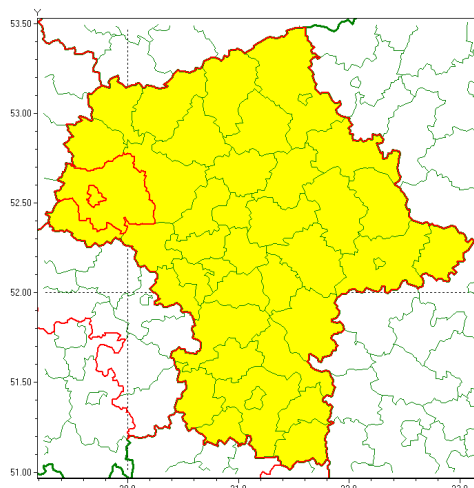

### Zasięg ostrzeżenia w województwie

Burze z gradem

### Ostrzeżenie meteorologiczne Nr 54

<b>Nazwa biura</b>	IMGW-PIB Centralne Biuro Prognoz Meteorologicznych - Wydział w Warszawie
<b>Zjawisko/stopień zagrożenia</b>	Burze z gradem/ 1
<b>Obszar</b>	województwo mazowieckie <b>powiat płocki</b>
<b>Ważność</b>	od godz. 13:00 dnia 30.06.2021 do godz. 02:00 dnia 01.07.2021
<b>Przebieg</b>	Prognozowane są burze, którym miejscami będą towarzyszyć silne opady deszczu od 20 mm do 30 mm, lokalnie do 40 mm oraz porywy wiatru do 90 km/h. Miejscami grad.
<b>Prawdopodobieństwo wystąpienia zjawiska(%)</b>	80%
<b>Uwagi</b>	Brak.
<b>Dyrektor synoptyk IMGW-PIB</b>	Dorota Pacocha
<b>Godzina i data wydania</b>	godz. 07:39 dnia 30.06.2021
<b>SMS</b>	IMGW-PIB OSTRZEŻENIE: BURZE Z GRADEM/1 mazowieckie/płocki od 13:00/30.06 do 02:00/01.07.2021 deszcz 40 mm, grad, porywy 90 km/h.